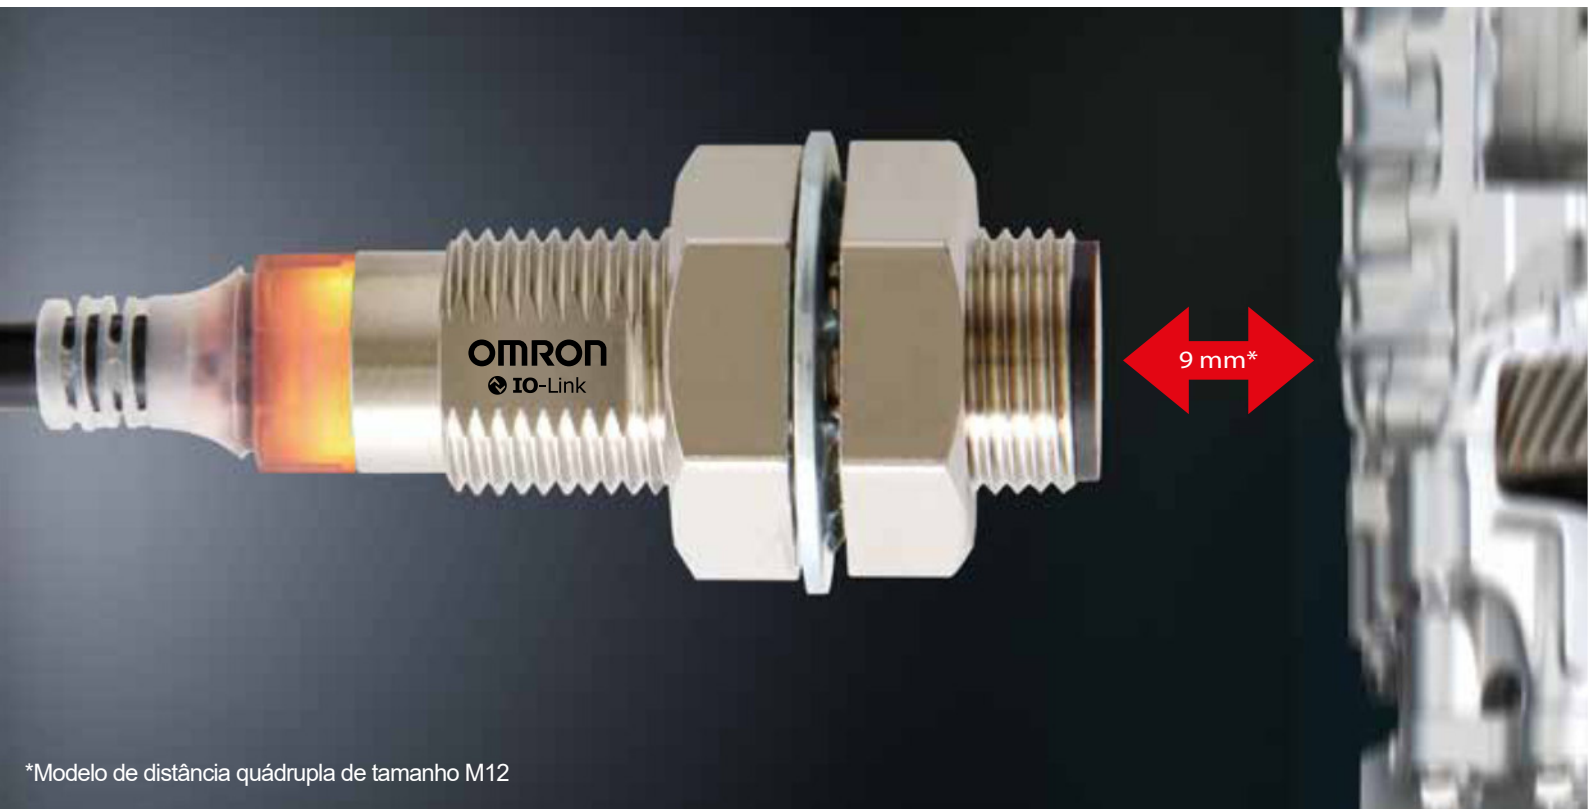

# E2E Next

Nova geração com um alcance de deteção excepcional

\*Modelo de distância quádrupla de tamanho M12

A série **E2E Next** é uma nova geração de sensores indutivos inovadores que oferecem o maior alcance de deteção do mundo. Esta nova gama permite aos clientes conceber aplicações de forma mais simples, rápida e segura.

A série **E2E Next** foi concebida com IO-Link, que acrescenta inteligência ao nível de campo, melhorando assim a eficiência da produção.

- O maior alcance de deteção do mercado
- Reduza as falhas de funcionamento e as colisões
- Sensor inteligente com IO-Link
- LED de alta luminosidade com visibilidade de 360°
- Substituição simples graças ao acessório e-jig
- Cabos com resistência ao óleo melhorada
- IP69K para garantir resistência à água e às lavagens
- Maior gama de temperaturas
- Ampla gama de variantes para facilitar a seleção
- Certificações UL, CSA e EAC